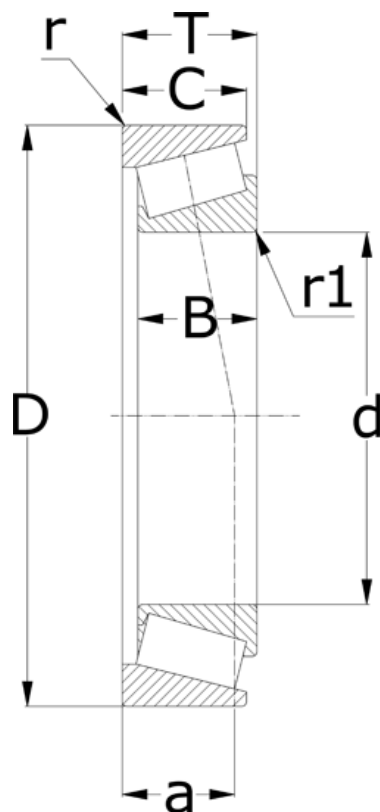

Varenummer: 5715080140035
Beskrivelse: NSK Konisk rulleleje 32216 J

Mål

= -	T = 35.25
a = 30.6	
B = 33	
C = 28	
d = 80	
D = 140	
r = 2.5	
r1 = 2	